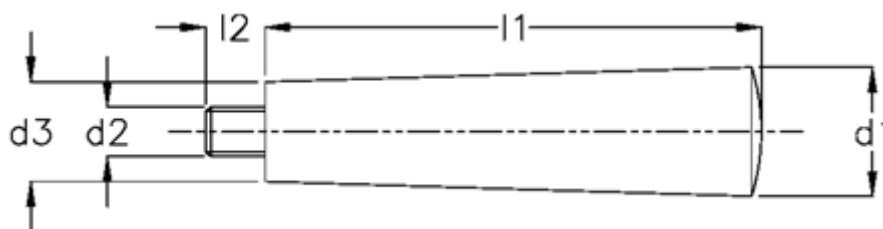

Varenummer: 20124026

Beskrivelse: E+G Fast konusgreb GN 203-26-M10

Mål

$d_1 = 26$

$d_2 = M10$

$d_3 = 20$

$l_1 = 100$

$l_2 = 12$